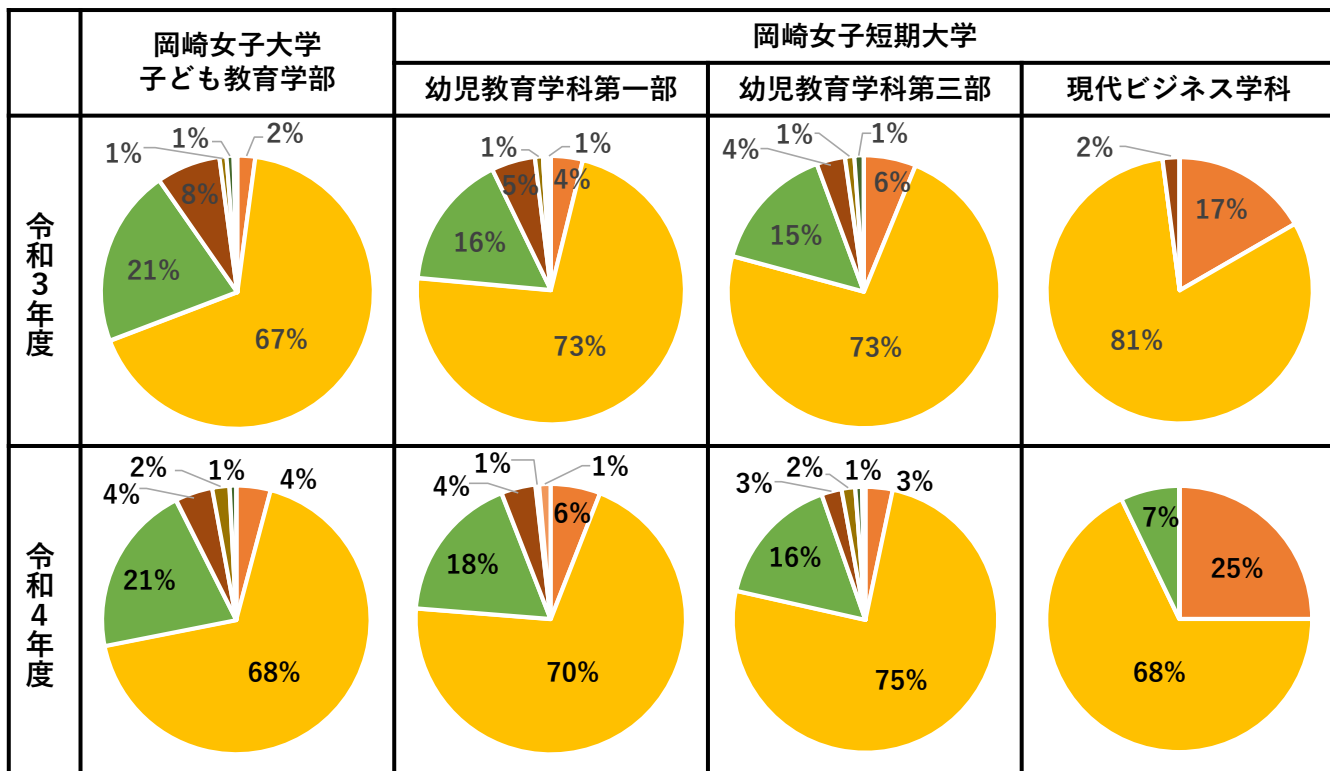

岡崎女子大学・岡崎女子短期大学 学修時間・学修実態について（令和3・4年度）

IR推進室

Q1：授業期間中の平均的な1週間における授業への出席時間

0時間 1~5時間 6~10時間 11~15時間 16~20時間 21~30時間 31時間以上

Q2：授業期間中の平均的な1週間における予習・復習・課題等授業に関する学修時間

0時間 1~5時間 6~10時間 11~15時間 16~20時間 21~30時間 31時間以上