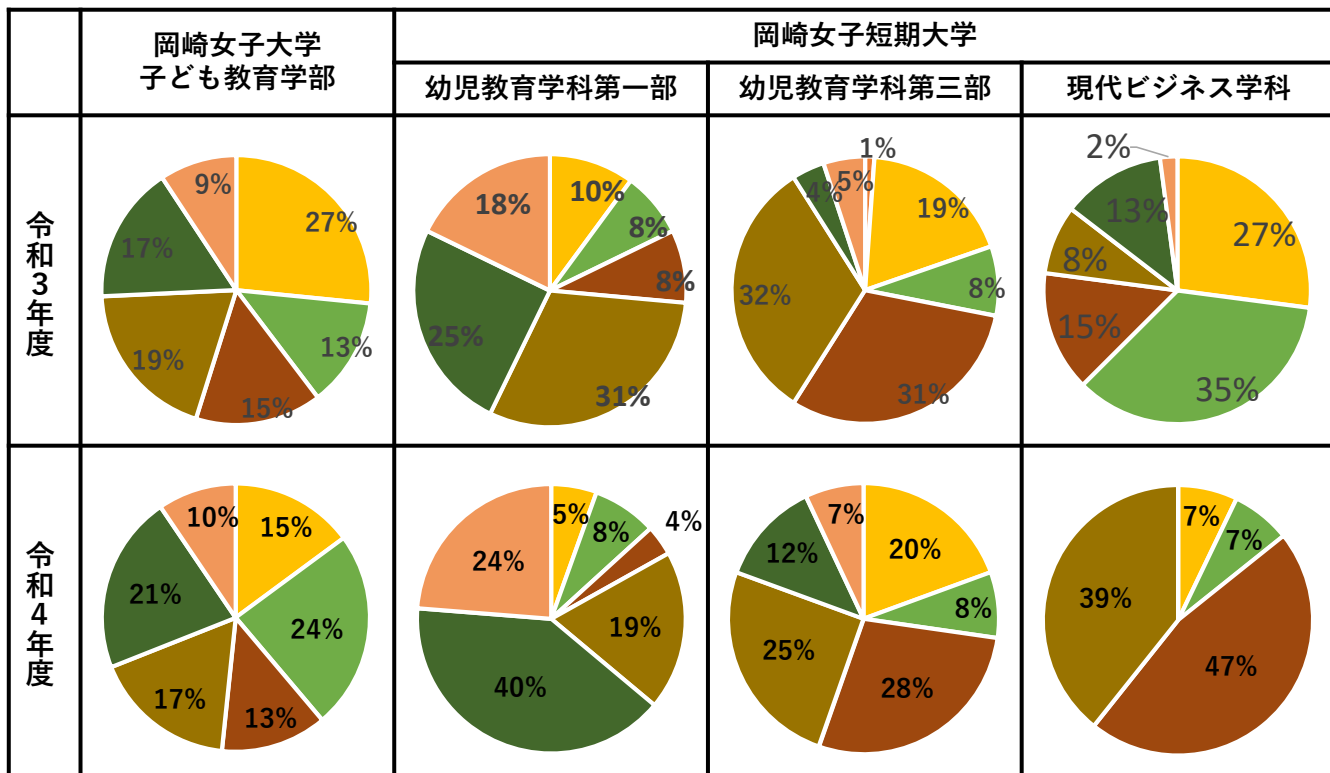

岡崎女子大学・岡崎女子短期大学 学修時間・学修実態について（令和3・4年度）

IR推進室

Q1：授業期間中の平均的な1週間における授業への出席時間

0時間 1~5時間 6~10時間 11~15時間 16~20時間 21~30時間 31時間以上

Q2：授業期間中の平均的な1週間における予習・復習・課題等授業に関する学修時間

0時間 1~5時間 6~10時間 11~15時間 16~20時間 21~30時間 31時間以上