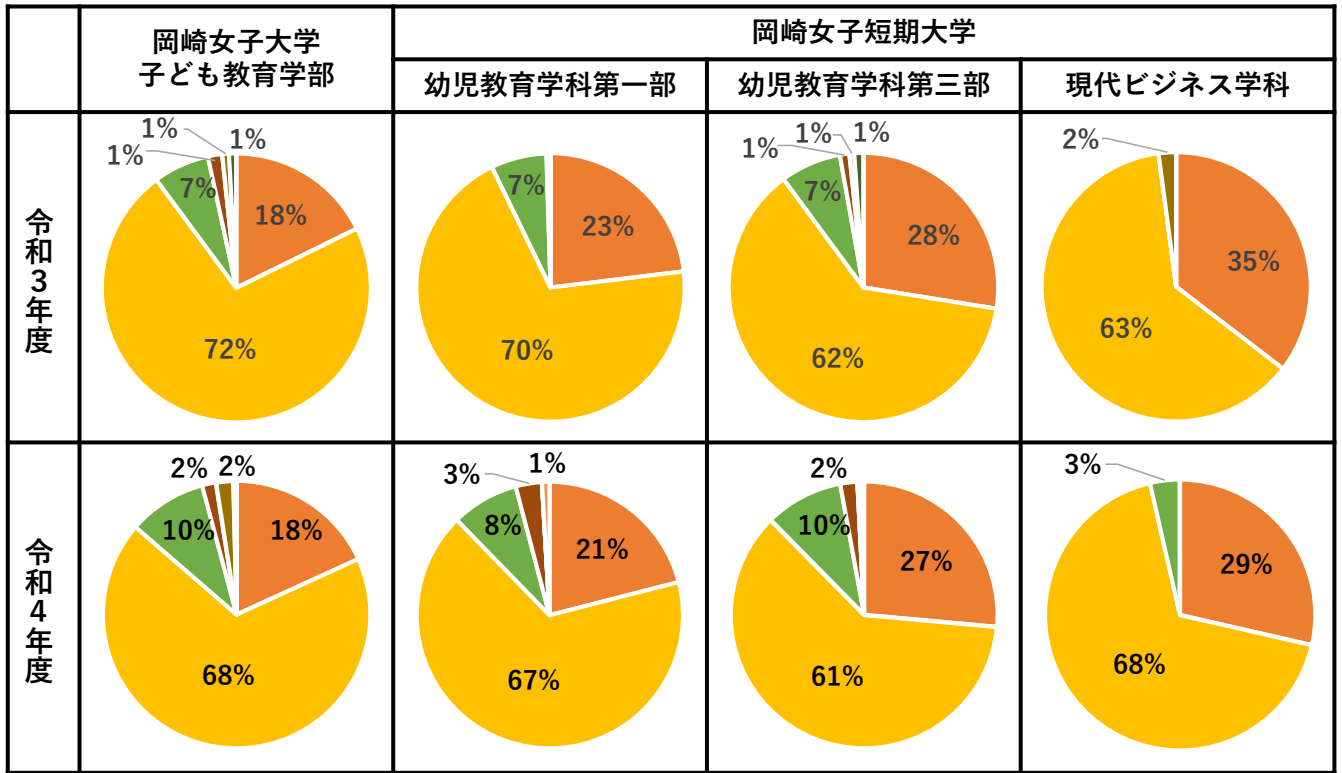

Q3：授業期間中の平均的な1週間における授業以外の学修時間

■ 0時間
■ 1~5時間
■ 6~10時間
■ 11~15時間
■ 16~20時間
■ 21~30時間
■ 31時間以上