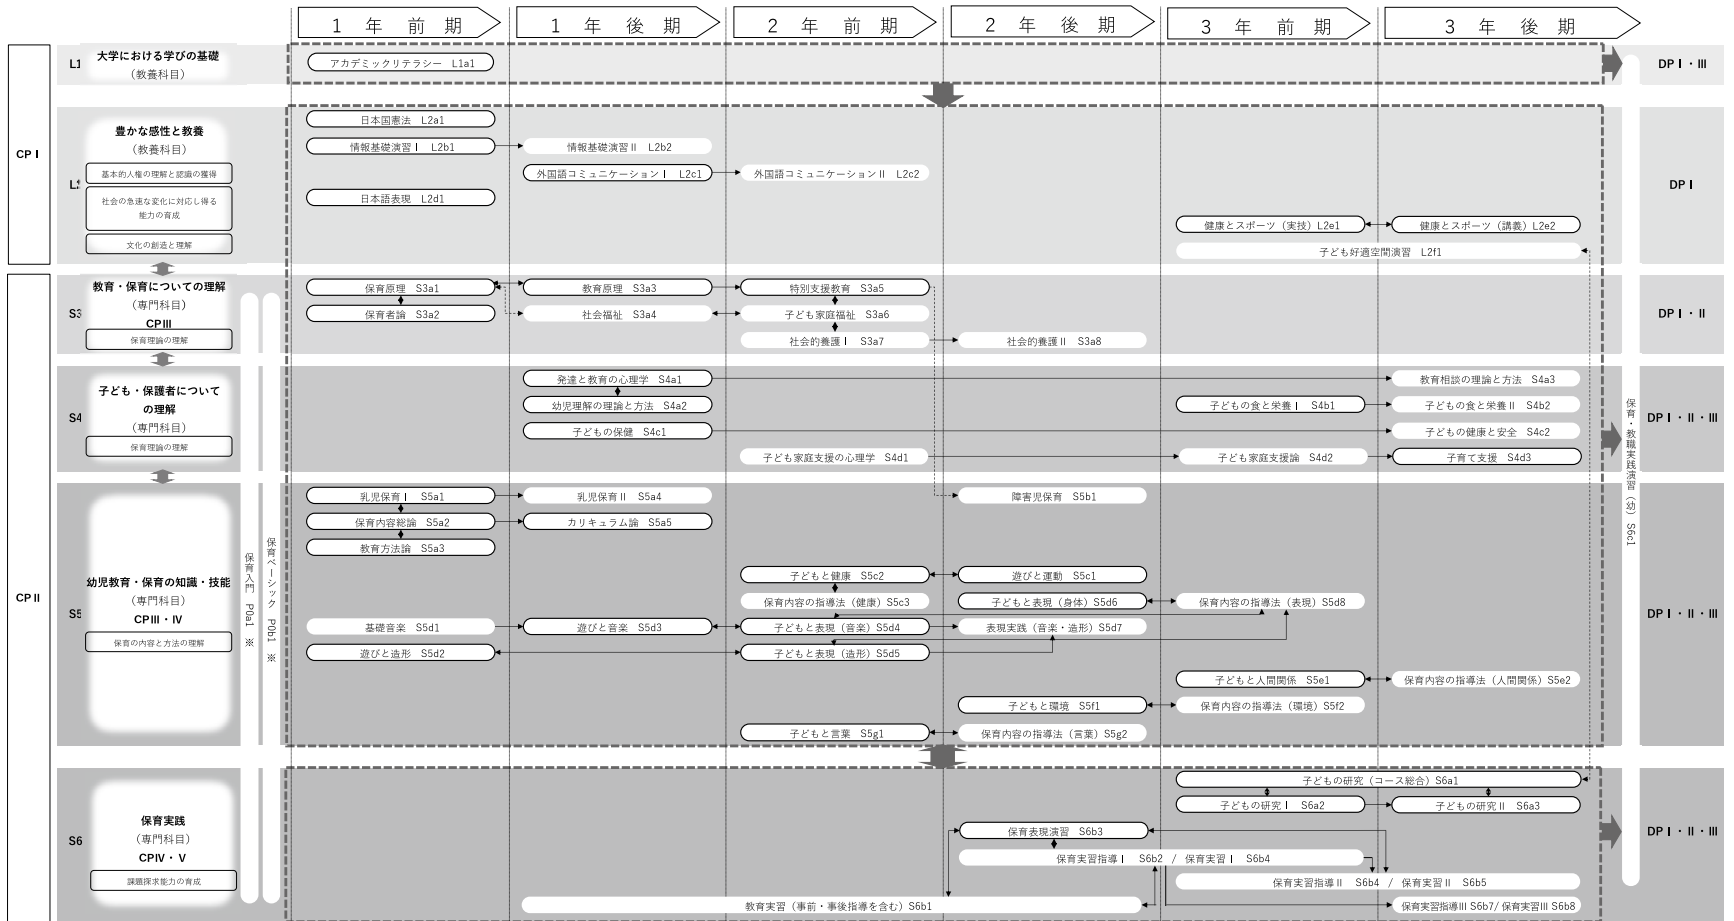

幼児教育学科第三部カリキュラムマップ (2024年度生)

※「保育入門」「保育ベシック」は入学前科目

※太枠は卒業必修科目